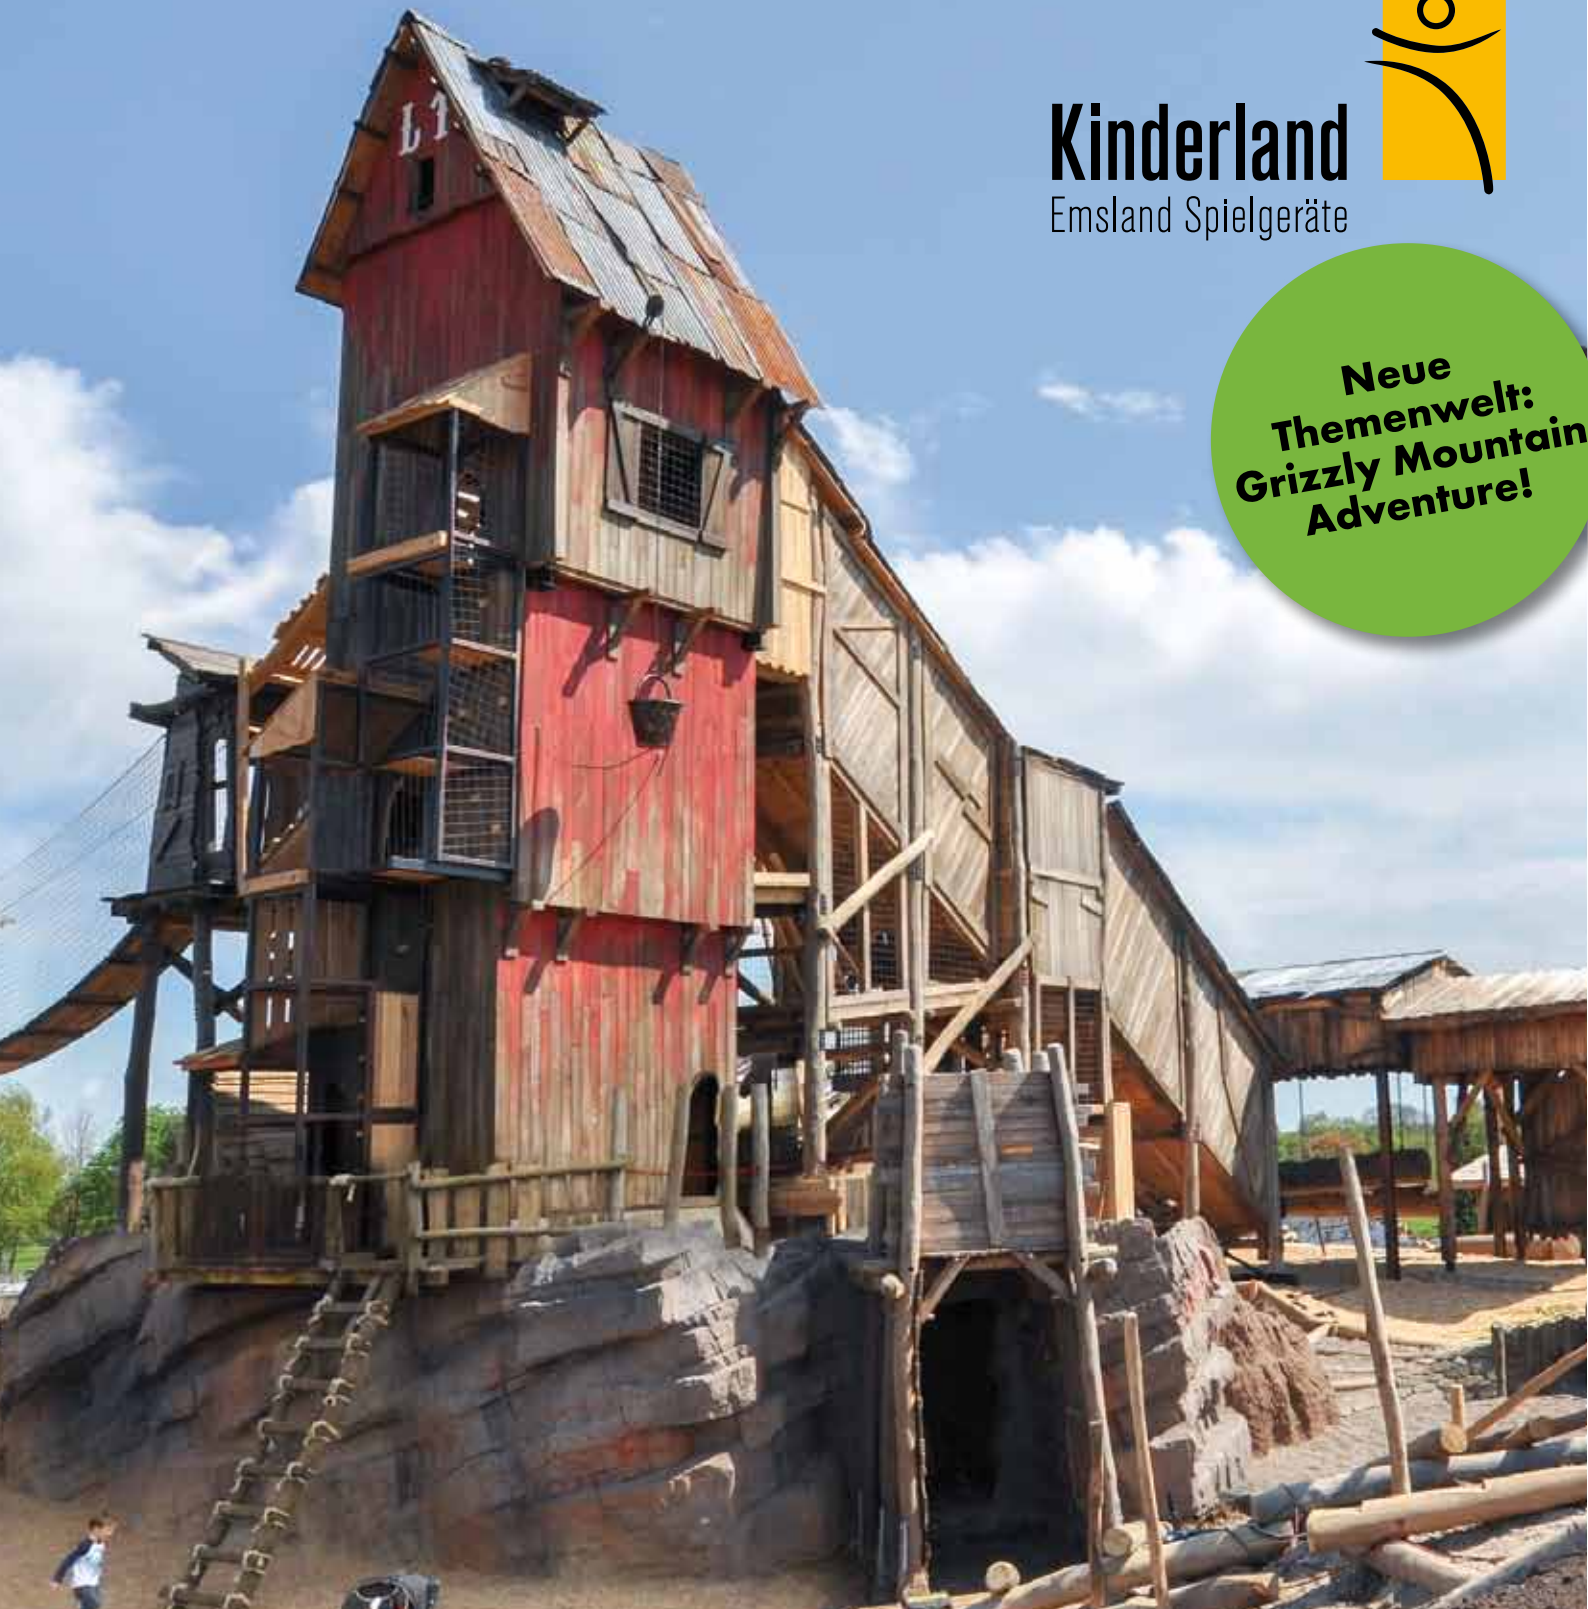

2015/1

Kinderland
Emsland Spielgeräte

**Neue
Themenwelt:
Grizzly Mountain
Adventure!**

„Hingucker“

Neuigkeiten aus der Kinderland-Ideenwelt

Ab sofort gibt es noch mehr Kombinationsmöglichkeiten im moduludus Baukasten: **liebervoll modellierte Felsen.**