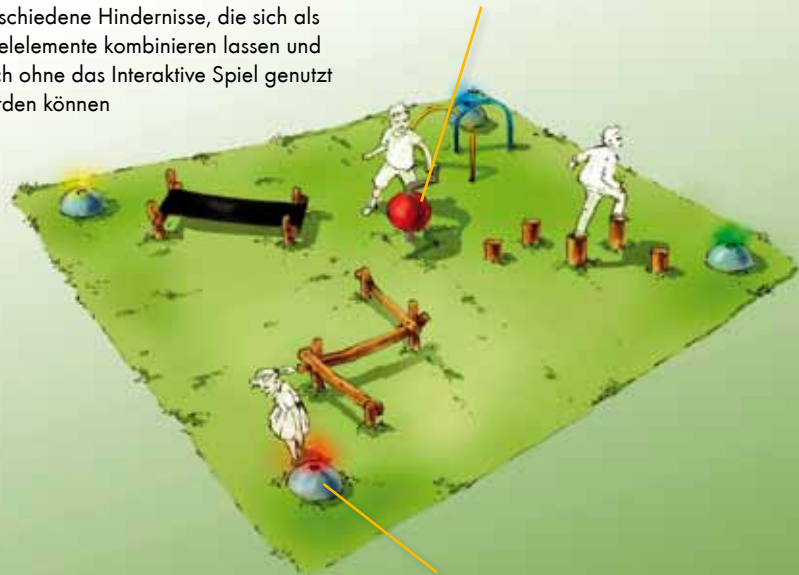

Audioneticsäule, Schulhof

Musikball, Schulhof

Audiozone

Verschiedene Hindernisse, die sich als Spielelemente kombinieren lassen und auch ohne das Interaktive Spiel genutzt werden können

Interaktives Bewegungsspiel, bestehend aus Drehkugel mit Audio-Anleitung zur Energieerzeugung und Fußkontakten mit LED-Signalen

Robuste und mit Sensoren und LEDs ausgestattete Halbschalen aus Stahl als Fußkontakte

Audio-Baum

Interaktives Kletter-Kombinations-Spiel
Der Besucher soll durch Kletter- und Sprung-Bewegungen die Tasten am Baumstamm berühren. Eine separate, selbst energieerzeugende Drehscheibe erzählt den Spielablauf.