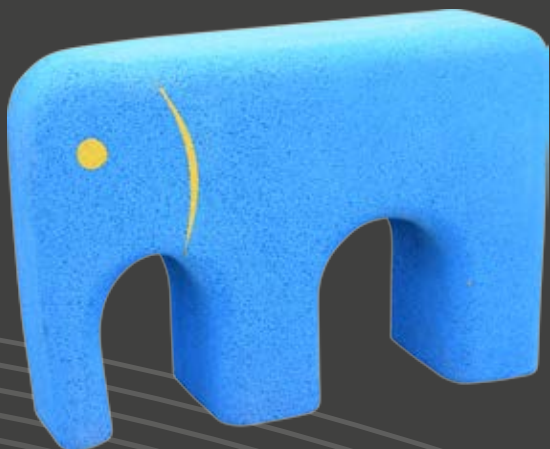

Dieses Spiel motiviert Kinder zum Laufen und steigert ihre Reaktionsgeschwindigkeit. Das Set enthält 4 oder 8 leuchtfähige, druckempfindliche Fallschutzplatten. Die elektrische Energie für das Leuchten wird durch das Drehen einer Kurbel auf der Oberseite der Halbkugel selbst erzeugt. Danach leuchtet eine der Platten. Springt man auf diese Platte, löst dies die Beleuchtung einer anderen Platte aus und so weiter. Die Software passt den Schwierigkeitsgrad automatisch an die Spieler an. Das Spiel wird also schneller, wenn die Spieler schnell sind und umgekehrt. Die Halbkugel erzeugt nicht nur Energie sondern gibt dem Benutzer zusätzlich akustisches Feedback.

# EUROFLEX® LIVING ANIMALS

Ein Upgrade der EUROFLEX® Tierfamilie  
basierend auf fortschrittlicher Technologie  
erhältlich als Elefant, Nashorn oder Dromedar

Beim Drehen des Schwanzes wird Energie erzeugt.  
Dadurch wird eine zufällige Audiodatei abgespielt, beispielsweise Tiersounds, eine imaginäre Sprache oder auch Musik.  
Die MP3 Dateien sind auf einem internen USB-Speicher abgespeichert und können ganz einfach getauscht werden.

- Sound wird durch Muskelkraft erzeugt
- keine elektrische Stromversorgung benötigt
- regelbare Lautstärke
- digitale Audioqualität
- USB Speicher für MP3 Audiodateien im Inneren

DREHE DEN SCHWANZ UND  
DAS TIER WIRD LAUTE VON  
SICH GEBEN

# EUROFLEX® TALKING MUSHROOM

EIN UPGRADE DER EUROFLEX® RIESENPILE  
BASIEREND AUF FORTSCHRITTLICHER TECHNOLOGIE

Beim Drehen der Pilzkappe wird Energie erzeugt und der Pilz beginnt eine bestimmte oder eine zufällige Audiodatei abzuspielen. Audiodateien können im MP3 Format in einem internen USB Speicher abgespeichert werden. Dadurch kann der sprechende Pilz sowohl Musik als auch Hörbücher oder beliebige andere Sounds abspielen. Die Audiodateien können beliebig oft geändert werden. Die Abspielzeiten und Lautstärke sind regelbar.