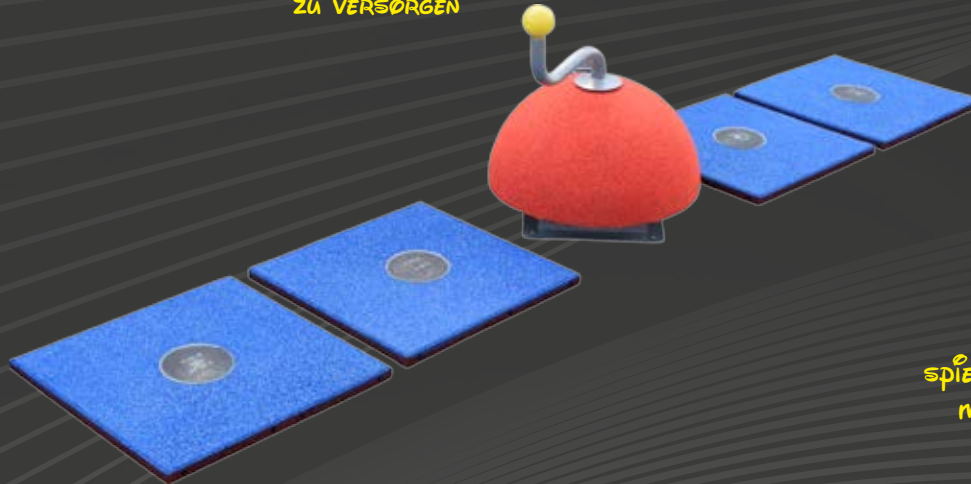

# SPIELKONZEPTE

DREHE DIE KURBEL, UM  
DAS SPIEL MIT ENERGIE  
ZU VERSÖRGEN

EUROFLEX® FALLSCHUTZPLATTEN MIT  
INTEGRIERTEM, DRUCKEMPFINDLICHEM LICHT

SPIELE VERSCHIEDENSTE SPIELVARIANTEN  
MIT BIS ZU 8 INTERAKTIVEN PLATTEN

Dieses Spiel motiviert Kinder zum Laufen und steigert ihre Reaktionsgeschwindigkeit. Das Set enthält 4 oder 8 leuchtfähige, druckempfindliche Fallschutzplatten. Die elektrische Energie für das Leuchten wird durch das Drehen einer Kurbel auf der Oberseite der Halbkugel selbst erzeugt. Danach leuchtet eine der Platten. Springt man auf diese Platte, löst dies die Beleuchtung einer anderen Platte aus und so weiter. Die Software passt den Schwierigkeitsgrad automatisch an die Spieler an. Das Spiel wird also schneller, wenn die Spieler schnell sind und umgekehrt. Die Halbkugel erzeugt nicht nur Energie sondern gibt dem Benutzer zusätzlich akustisches Feedback.

# EUROFLEX® LIVING ANIMALS

Ein Upgrade der EUROFLEX® Tierfamilie  
basierend auf fortschrittlicher Technologie  
erhältlich als Elefant, Nashorn oder Dromedar

Beim Drehen des Schwanzes wird Energie erzeugt.  
Dadurch wird eine zufällige Audiodatei abgespielt, beispielsweise Tiersounds, eine imaginäre Sprache oder auch Musik.  
Die MP3 Dateien sind auf einem internen USB-Speicher abgespeichert und können ganz einfach getauscht werden.

# EUROFLEX® TALKING MUSHROOM

EIN UPGRADE DER EUROFLEX® RIESENPILE  
BASIEREND AUF FORTSCHRITTLICHER TECHNOLOGIE

Beim Drehen der Pilzkappe wird Energie erzeugt und der Pilz beginnt eine bestimmte oder eine zufällige Audiodatei abzuspielen. Audiodateien können im MP3 Format in einem internen USB Speicher abgespeichert werden. Dadurch kann der sprechende Pilz sowohl Musik als auch Hörbücher oder beliebige andere Sounds abspielen. Die Audiodateien können beliebig oft geändert werden. Die Abspielzeiten und Lautstärke sind regelbar.