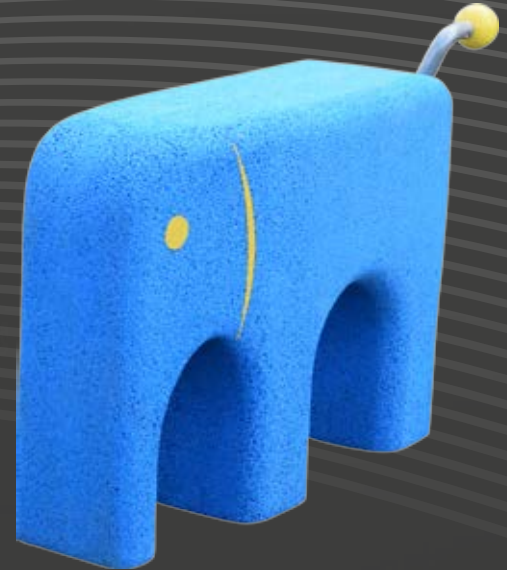

Dieses Spiel motiviert Kinder zum Laufen und steigert ihre Reaktionsgeschwindigkeit. Das Set enthält 4 oder 8 leuchtfähige, druckempfindliche Fallschutzplatten. Die elektrische Energie für das Leuchten wird durch das Drehen einer Kurbel auf der Oberseite der Halbkugel selbst erzeugt. Danach leuchtet eine der Platten. Springt man auf diese Platte, löst dies die Beleuchtung einer anderen Platte aus und so weiter. Die Software passt den Schwierigkeitsgrad automatisch an die Spieler an. Das Spiel wird also schneller, wenn die Spieler schnell sind und umgekehrt. Die Halbkugel erzeugt nicht nur Energie sondern gibt dem Benutzer zusätzlich akustisches Feedback.

# EUROFLEX® LIVING ANIMALS

Ein Upgrade der EUROFLEX® Tierfamilie  
basierend auf fortschrittlicher Technologie  
erhältlich als Elefant, Nashorn oder Dromedar

Beim Drehen des Schwanzes wird Energie erzeugt.  
Dadurch wird eine zufällige Audiodatei abgespielt, beispielsweise Tiersounds, eine imaginäre Sprache oder auch Musik.  
Die MP3 Dateien sind auf einem internen USB-Speicher abgespeichert und können ganz einfach getauscht werden.

- Sound wird durch Muskelkraft erzeugt
- keine elektrische Stromversorgung benötigt
- regelbare Lautstärke
- digitale Audioqualität
- USB Speicher für MP3 Audiodateien im Inneren

DREHE DEN SCHWANZ UND  
DAS TIER WIRD LAUTE VON  
SICH GEBEN